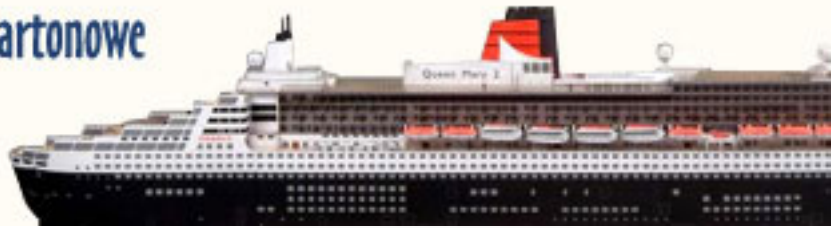

paper models - modele kartonowe

**Niemiecki ciężki krążownik ADMIRAL HIPPER lub BLÜCHER
Deutscher Kreuzer ADMIRAL HIPPER oder BLÜCHER**

Cat. no. (numer katalogowy): **JSC 005**

Scale (skala): **1:400**

Sheets (arkusze): **11 x A4**

State (stan z roku): **1941/40**

Length (długość): **516 mm (20,3 in.)**

Parts (liczba części): **929/1412**

Difficulty (stopień trudności):  / 

Additional info (dodatkowe informacje): **Plane (samolot): Arado 196; lasercut waterplane included in the model (model zawiera laserowo wyciętą wodnicę)**