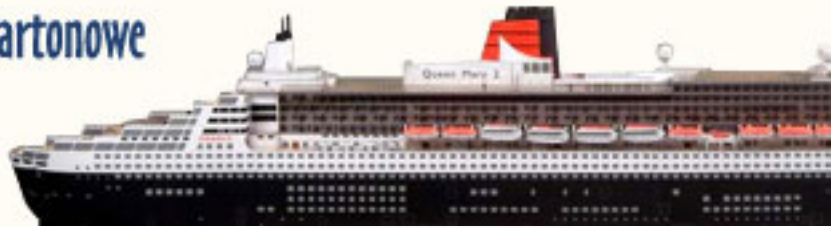

paper models - modele kartonowe

**Niemiecki ciężki krążownik ADMIRAL HIPPER lub BLÜCHER  
Deutscher Kreuzer ADMIRAL HIPPER oder BLÜCHER**

Cat. no. (numer katalogowy): **JSC 005**

Scale (skala): **1:400**