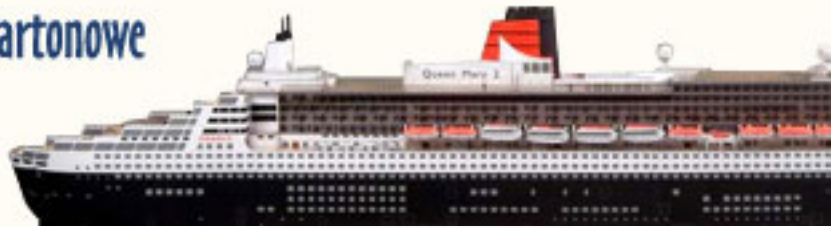

paper models - modele kartonowe

**Gdańsk-Oliwa: Kościół św. Jakuba, Szafarnia, Dom Bramny, stajnia opacka
Jakobkirche, Speicher, Torhouse, Pferdestall (Oliva)**

Cat. no. (numer katalogowy): **JSC 212**

Scale (skala): **1:200**

Sheets (arkusze): **8 x A4**

State (stan z roku): **2018**

Length/width/height (Długość/szerokość/wysokość): St. Jacob Church **157x62x99 mm (6,18x2,44x3,9 in)**, Larder **218x73x78 mm (8,58x2,87x3,07 in)**, Gate house **108x44x54 mm (4,25x1,73x2,13 in)**, Abbot's stable **132x83x38 mm (5,2x3,27x1,5 in)**

Parts (liczba części): St. Jacob Church **24/100**, Larder **65**, Gate house **29**, Abbot's stable **16**

Difficulty (stopień trudności):

Additional info (dodatkowe informacje): **Oliwa, XIV century**

Set up instruction (instrukcja sklejania):